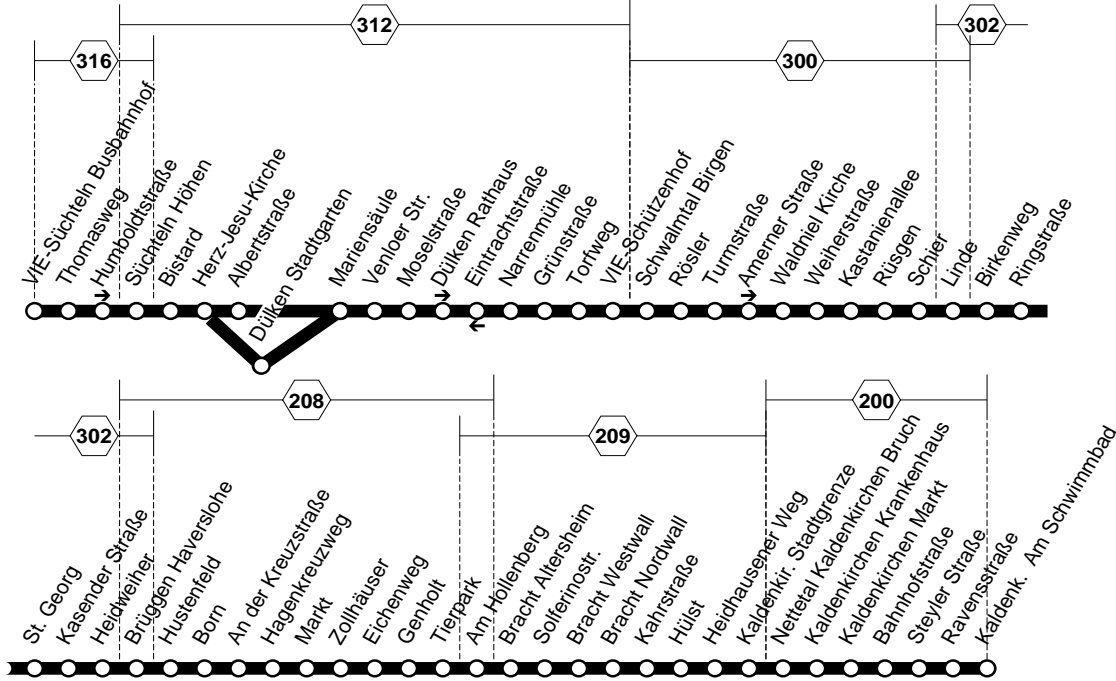

074

074

VfE-Süchteln - Düken - Schwalmtal -
Brüggen - Kaldenkirchen
und zurück

074

074

**VIE-Süchteln - Dülken - Schwalmatal -
Brüggen - Kaldenkirchen
und zurück**

074

074

074

- An der Kreuzstraße (Bstg 2)	26	29		29		29	29	29	29	29	51	29	47	50		29	51		
- Hagenkreuzweg	29	32		32		32	32	32	32	32	54	32	50	52		32	54		
- Markt	an	5.31	6.34		7.34		8.34	9.34	10.34	11.34	12.34	12.56	13.34	13.52	13.54		14.34	14.56	
- Markt (Bstg 1)	ab	5.34	6.34	7.12	7.34		8.18	8.34	9.34	10.34	11.34	12.34		13.34	13.52	13.54		14.34	14.56
- Zollhäuser		35	35	13	35		19	35	35	35	35	35	35	53	55		35	57	
- Eichenweg		36	36	14	36		20	36	36	36	36	36	36	54	56		36	58	
- Genholt		37	37	15	37		21	37	37	37	37	37	37	55	57		37	59	
- Tierpark		38	38	16	38		22	38	38	38	38	38	38	56	58		38	15.00	
- Am Hollenberg		40	40	18	40		24	40	40	40	40	40	40	58	14.00		40	02	
- Bracht Altersheim		41	41	19	41		25	41	41	41	41	41	41	59	01		41	03	
- Solferinostrasse		41	41	19	41		25	41	41	41	41	41	41	59	01		41	03	
- Bracht Westwall		42	42	20	42		26	42	42	42	42	42	42	14.00	14.02		42	04	
- Bracht Südwall		43	43	21	43		27	43	43	43	43	43	43	01			43	05	
- Bracht Nordwall		44	44	22	44		28	44	44	44	44	44	44	02			44	06	
- Kahrstraße		45	45	23	45		29	45	45	45	45	45	45	03			45	07	
- Hülst		46	46	24	46		30	46	46	46	46	46	46	04			46	08	
- Heidhausener Weg		47	47	25	47		31	47	47	47	47	47	47	05			47	09	
- Kaldenkir. Stadtgrenze		48	48	26	48		32	48	48	48	48	48	48	06			48	10	
Nettetal Kaldenkirchen Bruch		50	50	28	50		34	50	50	50	50	50	50	08			50	12	
- Kaldenkirchen Krankenhaus		52	52	30	52		36	52	52	52	52	52	52	10			52	14	
- Kaldenkirchen Markt		53	53	31	53		37	53	53	53	53	53	53	11			53	15	
- Bahnhofstraße		54	54	32	54		38	54	54	54	54	54	54	12			54	16	
- Steyler Straße		55	55	33	55		39	55	55	55	55	55	55	13			55	17	
- Ravensstraße		56	56	34	56		40	56	56	56	56	56	56	14			56	18	
- Am Schwimmbad		5.59	6.59	7.37	7.59		8.43	8.59	9.59	10.59	11.59	12.59		13.59	14.17		14.59	15.21	