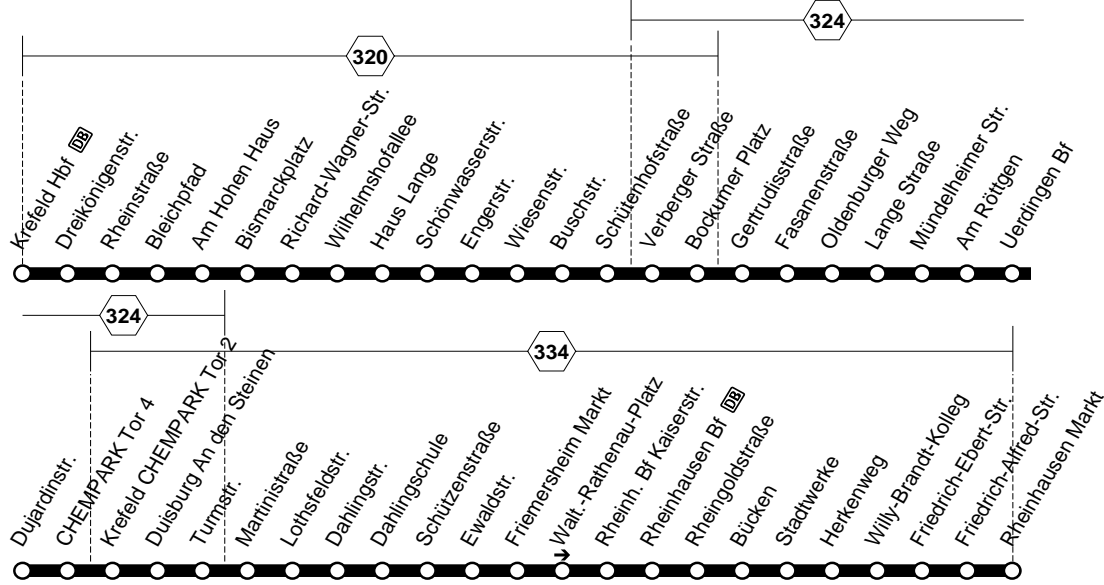

NE27

NE27

Krefeld Hbf - Bockum - Uerdingen -
Duisburg-Rheinhausen
und zurück

NE27

**NE27****montags bis donnerstags****freitags****NE27****Krefeld Hbf - Bockum - Uerdingen -
Duisburg-Rheinhausen**

Haltestellen	Abfahrtszeiten								
	22.04	23.04	22.04	23.04	0.04	1.04	2.04	3.04	
Krefeld Hbf (Bstg 7)	22.04	23.04	22.04	23.04	0.04	1.04	2.04	3.04	
- Rheinstraße (Bstg 10)	08	08	08	08	08	08	08	08	
- Am Hohen Haus	10	10	10	10	10	10	10	10	
- Bismarckplatz	11	11	11	11	11	11	11	11	
- Wilhelmshofallee	13	13	13	13	13	13	13	13	
- Haus Lange	14	14	14	14	14	14	14	14	
- Engerstraße	16	16	16	16	16	16	16	16	
- Wiesenstraße	17	17	17	17	17	17	17	17	
- Buschstraße	18	18	18	18	18	18	18	18	
- Schützenhofstraße	20	20	20	20	20	20	20	20	
- Verberger Straße	21	21	21	21	21	21	21	21	
- Bockumer Platz	22	22	22	22	22	22	22	22	
- Gertrudisstraße	23	23	23	23	23	23	23	23	
- Fasanenstraße	24	24	24	24	24	24	24	24	
- Oldenburger Weg	25	25	25	25	25	25	25	25	
- Lange Straße	26	26	26	26	26	26	26	26	
- Mündelheimer Str.	27	27	27	27	27	27	27	27	
- Am Röttgen (Bstg 5)	28	28	28	28	28	28	28	28	
- Uerdingen Bf (Bstg 3)	30	30	30	30	0.29	1.29	2.29	3.29	
- CHEMPARK Tor 4	34	34	34	34					
- CHEMPARK Tor 2	35	35	35	35					
Duisburg Turmstr.	37	37	37	37					
- Martinistr.	38	38	38	38					
- Dahlingstr.	40	40	40	40					
- Dahlingschule	41	41	41	41					
- Ewaldstr.	42	42	42	42					
- Friemersheim Markt	44	44	44	44					
- Rheinh.Bf/Kaiserstr.	46	46	46	46					
- Rheinhausen Bf	47	47	47	47					
- Bücken	50	50	50	50					
- Herkenweg	52	52	52	52					
- Friedrich-Ebert-Str.	55	55	55	55					
- Rheinhausen Markt	22.58	23.58	22.58	23.58					