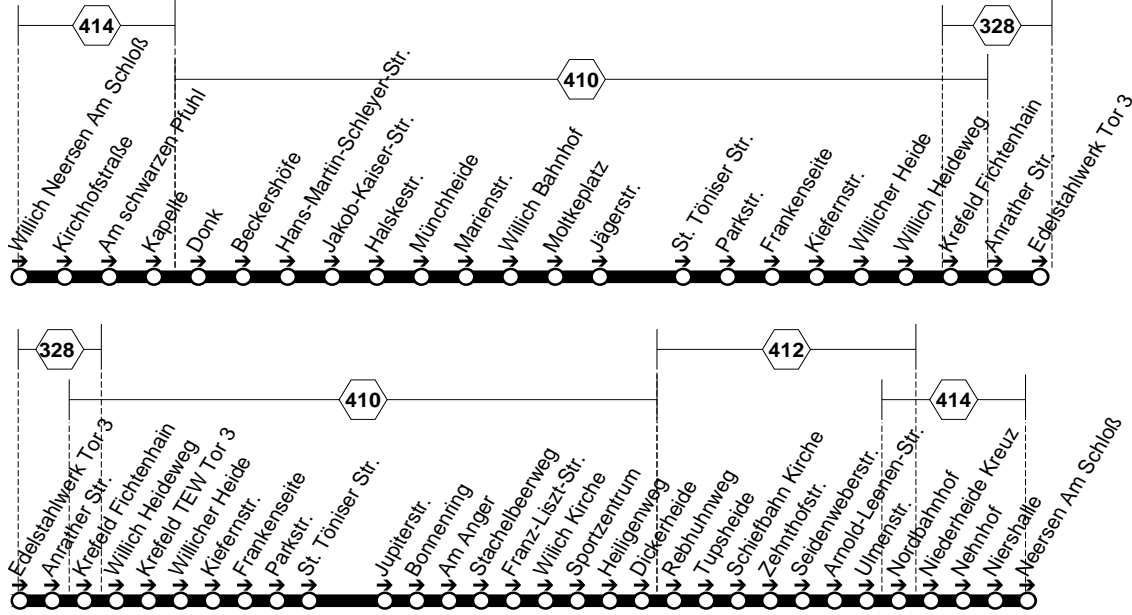

**NE10****NE10****Willich-Neersen - Willich - Krefeld-Stahldorf  
und zurück****NE10**

**NE10****montags bis donnerstags****freitags****NE10****Willich-Neersen - Willich - Krefeld-Stahldorf**

Haltestellen	Abfahrtszeiten									
Willich Neersen Am Schloß	<b>22.45</b>	<b>23.45</b>								
- Kirchhofstraße	46	46								
- Am Schwarzen Pfuhl	47	47								
- Kapelle	48	48								
- Donk	49	49								
- Beckershöfe	50	50								
- Hanns-Martin-Schleyer-Str.	51	51								
- Jakob-Kaiser-Str.	52	52								
- Halskestraße	52	52								
- Münchheide	53	53								
- Marienstraße	53	53								
- Willich Bahnhof	54	54								
- Moltkeplatz	55	55								
- Jägerstraße	57	57								
- St. Töniser Straße	59	59								
- Parkstr.	<b>23.00</b>	<b>0.00</b>								
- Frankenseite	01	01								
- Kiefernstraße	02	02								
- Willicher Heide	03	03								
- Heideweg	04	04								
Krefeld Fichtenhain	05	05								
- Anrather Straße	06	06								
- Edelstahlwerk Tor 3	<b>23.08</b>	<b>0.08</b>								
			<b>23.00</b>	<b>0.00</b>	<b>1.00</b>	<b>2.00</b>	<b>3.00</b>			
			01	01	01	01	01			
			02	02	02	02	02			
			03	03	03	03	03			
			04	04	04	04	04			
			05	05	05	05	05			
			06	06	06	06	06			
			<b>23.08</b>	<b>0.08</b>	<b>1.08</b>	<b>2.08</b>	<b>3.08</b>			