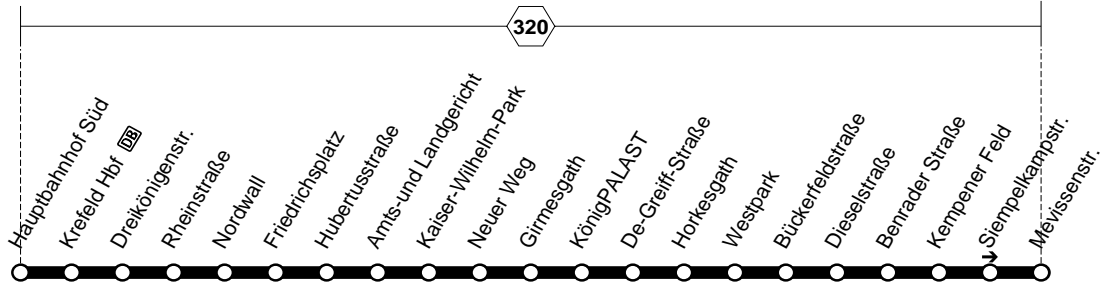

NE7

NE7

Krefeld Hauptbahnhof Süd - KR-Kempener Feld
und zurück

NE7

**NE7****montags bis donnerstags****freitags****NE7****Krefeld Hauptbahnhof Süd - KR-Kempener Feld****NE7**

Haltestellen	Abfahrtszeiten								
	22.00	23.00	0.00	22.00	23.00	0.00	1.00	2.00	3.00
Krefeld Hauptbahnhof Süd	22.00	23.00	0.00	22.00	23.00	0.00	1.00	2.00	3.00
- Krefeld Hbf (Bstg 5)	03	03	03	03	03	03	03	03	03
- Dreikönigenstr.	05	05	05	05	05	05	05	05	05
- Rheinstraße (Bstg 9)	07	07	07	07	07	07	07	07	07
- Nordwall	08	08	08	08	08	08	08	08	08
- Friedrichsplatz	09	09	09	09	09	09	09	09	09
- Hubertusstraße	11	11	11	11	11	11	11	11	11
- Amts-und Landgericht	12	12	12	12	12	12	12	12	12
- Kaiser-Wilhelm-Park	13	13	13	13	13	13	13	13	13
- Neuer Weg	14	14	14	14	14	14	14	14	14
- Girmesgath	15	15	15	15	15	15	15	15	15
- KönigPALAST	16	16	16	16	16	16	16	16	16
- De-Greif-Strasse	17	17	17	17	17	17	17	17	17
- Horkesgath	18	18	18	18	18	18	18	18	18
- Westpark	19	19	19	19	19	19	19	19	19
- Bückersfeldstraße	20	20	20	20	20	20	20	20	20
- Dieselstraße	21	21	21	21	21	21	21	21	21
- Benrader Straße	22.22	23.22	0.22	22.22	23.22	0.22	22	22	22
- Kempener Feld))))))	1.23	2.23	3.23
- Siempelkampstraße	22.23	23.23	0.23	22.23	23.23	0.23			
- Mevissenstraße	22.24	23.24	0.24	22.24	23.24	0.24			