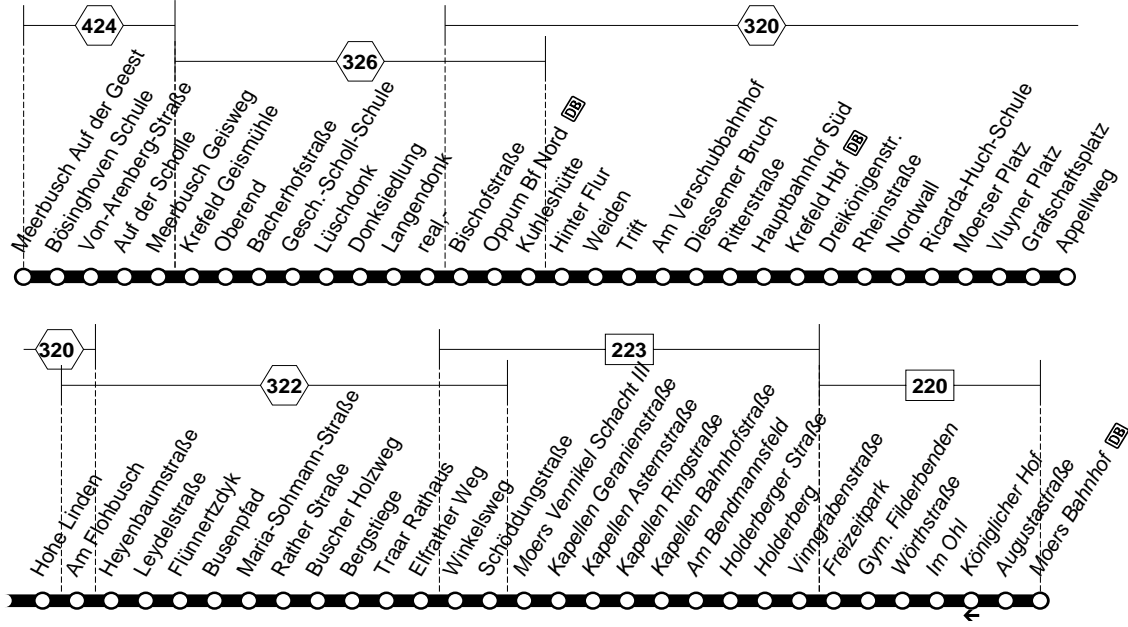

**NE6****NE6**

**Meerbusch-Bösinghoven - KR-Oppum -
Krefeld Hbf - KR-Traar - Moers Bf
und zurück**

NE6

**NE6****montags bis donnerstags****freitags****Meerbusch-Bösinghoven - KR-Oppum -
Krefeld Hbf - KR-Traar - Moers Bf**

Haltestellen	Abfahrtszeiten									
Meerbusch Auf der Geest	22.31	23.31	0.31			22.31	23.31	0.31	1.31	2.31
- Von-Arenberg-Straße	33	33	33			33	33	33	33	33
- Auf der Scholle	34	34	34			34	34	34	34	34
Krefeld Oberend	37	37	37			37	37	37	37	37
- Lüschorf	40	40	40			40	40	40	40	40
- Langen Donk	42	42	42			42	42	42	42	42
- Bischofstraße	22.46	23.46	0.46			22.46	23.46	0.46	1.46	2.46
- Oppum Bf Nord))))))))
- Trift	22.50	23.50	0.50			22.50	23.50	0.50	1.50	2.50
- Diessemer Bruch	52	52	52			52	52	52	52	52
- Hauptbahnhof Süd	56	56	56			56	56	56	56	56
- Krefeld Hbf (Bstg 5)	21.59	59	59	59		21.59	59	59	59	59
- Rheinstraße (Bstg 9) an	22.03	23.03	0.03	1.03		22.03	23.03	0.03	1.03	2.03
- Rheinstraße (Bstg 9) ab	22.05	23.05	0.05			22.05	23.05	0.05	1.05	2.05
- Nordwall	06	06	06			06	06	06	06	06
- Ricarda-Huch-Schule	07	07	07			07	07	07	07	07
- Grafenschaftsplatz	11	11	11			11	11	11	11	11
- Am Flohbusch	13	13	13			13	13	13	13	13
- Flünnerzdyk	16	16	16			16	16	16	16	16
- Rather Straße	20	20	20			20	20	20	20	20
- Traar Rathaus	22	22	22			22	22	22	22	22
- Elfrather Weg	23	23	23			23	23	23	1.23	2.23
<i>Moers Vennikel Schacht III</i>	26	26	26			26	26	26		
- Kapellen Astenstraße	28	28	28			28	28	28		
- Kapellen Bahnhofstraße	31	31	31			31	31	31		
- Holderberg	35	35	35			35	35	35		
- Gymnasium Filderbenden	39	39	39			39	39	39		
- Augustastr.	42	42	42			42	42	42		
- Bahnhof	22.44	23.44	0.44			22.44	23.44	0.44		

zusätzliche Nachtexpressfahrten werden in der örtlichen Presse bekanntgegeben.

**NE6****samstags****sonn- und feiertags****NE6**
**Meerbusch-Bösinghoven - KR-Oppum -
Krefeld Hbf - KR-Traar - Moers Bf**

zusätzliche Nachtexpressfahrten werden in der örtlichen Presse bekanntgegeben.

NE6