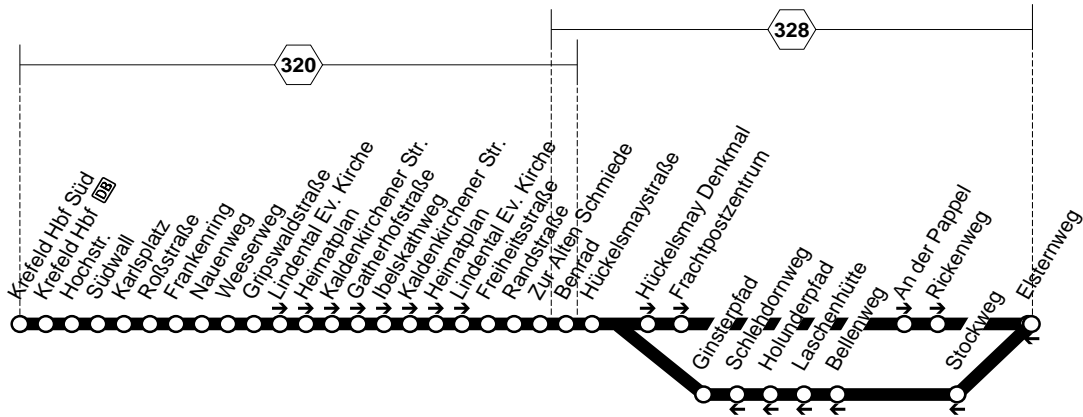

NE5

NE5

Krefeld Hauptbahnhof Süd - Krefeld Elsternweg und zurück

NE5

**NE5****montags bis donnerstags****freitags****NE5****Krefeld Hauptbahnhof Süd - Krefeld Elsterweg****NE5**

Haltestellen	Abfahrtszeiten								
	22.00	23.00	0.00	22.00	23.00	0.00	1.00	2.00	3.00
Krefeld Hauptbahnhof Süd	<b>22.00</b>	<b>23.00</b>	<b>0.00</b>	<b>22.00</b>	<b>23.00</b>	<b>0.00</b>	<b>1.00</b>	<b>2.00</b>	<b>3.00</b>
- Krefeld Hbf (Bstg 5)	03	03	03	03	03	03	03	03	03
- Hochstraße	05	05	05	05	05	05	05	05	05
- Südwall	06	06	06	06	06	06	06	06	06
- Karlsplatz	08	08	08	08	08	08	08	08	08
- Roßstraße	09	09	09	09	09	09	09	09	09
- Frankenring	10	10	10	10	10	10	10	10	10
- Nauenweg	11	11	11	11	11	11	11	11	11
- Weeserweg	12	12	12	12	12	12	12	12	12
- Gripswaldstraße	13	13	13	13	13	13	13	13	13
- Lindental Ev. Kirche	14	14	14	14	14	14	14	14	14
- Heimatplan	14	14	14	14	14	14	14	14	14
- Kaldenkirchener Str.	15	15	15	15	15	15	15	15	15
- Gatherhofstraße	16	16	16	16	16	16	16	16	16
- Ibelskathweg	17	17	17	17	17	17	17	17	17
- Kaldenkirchener Str.	18	18	18	18	18	18	18	18	18
- Heimatplan	18	18	18	18	18	18	18	18	18
- Lindental Ev. Kirche	19	19	19	19	19	19	19	19	19
- Freiheitsstraße	20	20	20	20	20	20	20	20	20
- Randstraße	21	21	21	21	21	21	21	21	21
- Zur Alten Schmiede	22	22	22	22	22	22	22	22	22
- Benrad	23	23	23	23	23	23	23	23	23
- Hückelsmaystraße	24	24	24	24	24	24	24	24	24
- Hückelsmay Denkmal	26	26	26	26	26	26	26	26	26
- Frachtpostzentrum	28	28	28	28	28	28	28	28	28
- Anrather Weg	29	29	29	29	29	29	29	29	29
- An der Pappel	30	30	30	30	30	30	30	30	30
- Rickenweg	30	30	30	30	30	30	30	30	30
- Elsterweg	<b>22.32</b>	<b>23.32</b>	<b>0.32</b>	<b>22.32</b>	<b>23.32</b>	<b>0.32</b>	<b>1.32</b>	<b>2.32</b>	<b>3.32</b>