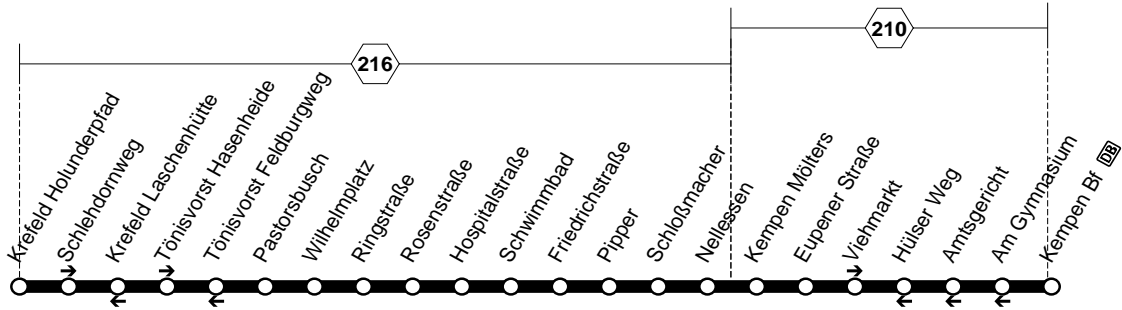

068

068

KR-Forstwald - Tönisvorst-St. Tönis - Kempen  
und zurück

068

**068****montags bis freitags****068****KR-Forstwald - Tönisvorst-St. Tönis - Kempen****068**

Haltestellen	Abfahrtszeiten																
	S				TV	TV	TV	TV									
Krefeld Holunderpfad	6.46	7.19	7.46		13.42	14.42											
- Schlehdornweg	47	20	47		43	43											
Tönisvorst Hasenheide	48	21	48		44	44											
- Pastorsbusch	6.50	7.23	7.50		13.46	14.46											
041 Krefeld Hbf ab	6.25	7.05	7.25	8.25	12.25	13.25	14.25	15.25	16.25	17.25	18.25	19.25	20.29	21.29			
041 Tönisvorst Wilhelmpl. an	6.45	7.25	7.45	8.45	12.45	13.45	14.45	15.45	16.45	17.45	18.45	19.45	20.49	21.49			
- Wilhelmplatz	6.52	7.25	7.52	8.48	12.48	13.48	14.48	15.48	16.48	17.48	18.48	19.48	20.50	21.50			
- Ringstraße	54	27	54	50	50	50	50	50	50	50	50	50	52	52			
- Rosenstraße	56	29	56	52	52	52	52	52	52	52	52	52	53	53			
- Hospitalstraße	57	30	57	53	53	53	53	53	53	53	53	53	54	54			
- Schwimmbad	58	31	58	54	alle	54	54	54	54	54	54	54	55	55			
- Friedrichstraße	59	32	59	55	55	55	55	55	55	55	55	55	56	56			
- Pipper	7.00	33	8.00	56	60	56	56	56	56	56	56	56	57	57			
- Schloßmacher	01	34	01	57	57	57	57	57	57	57	57	57	58	58			
- Nellesen	02	35	02	58	Min.	58	58	58	58	58	58	58	59	59			
Kempen Mölters	04	37	04	9.00	13.00	14.00	15.00	16.00	17.00	18.00	19.00	20.00	21.01	22.01			
- Eupener Straße	06	39	06	02	02	02	02	02	02	02	02	02	03	03			
- Viehmarkt	08	41	08	04	04	04	04	04	04	04	04	04	05	05			
- Kempen Bf (Bstg 8)	7.11	7.44	8.11	9.07	13.07	14.07	15.07	16.07	17.07	18.07	19.07	20.07	21.08	22.08			