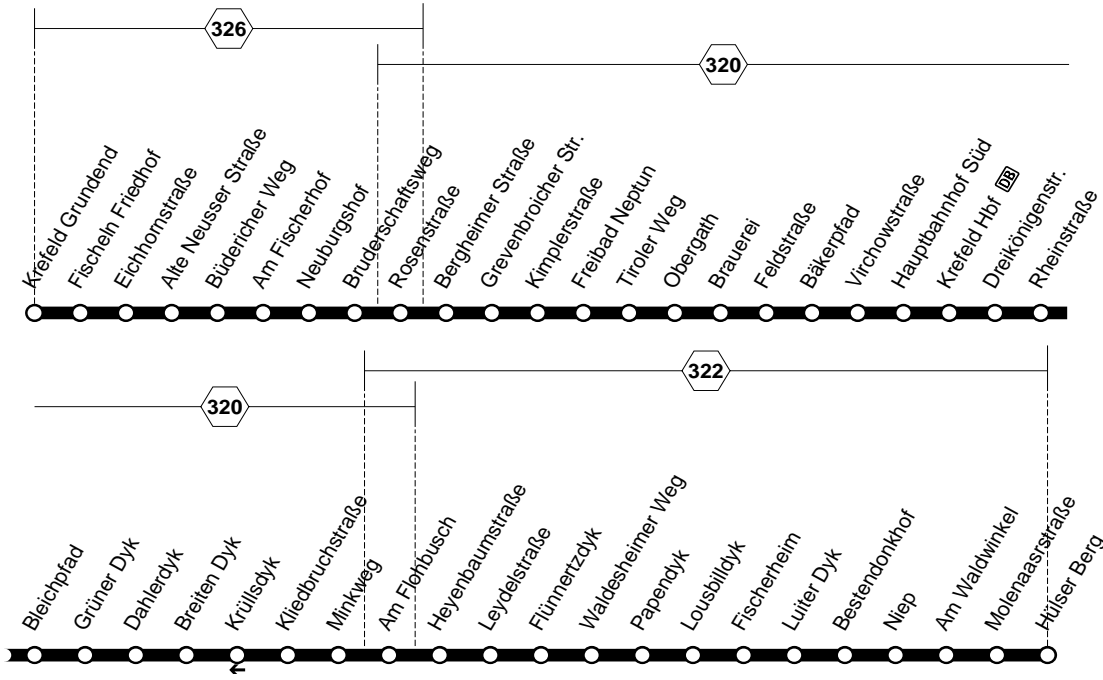

060

060

KR-Fischeln - Krefeld Hbf - KR-Hüfser Berg
und zurück

060

060

montags bis freitags

060

KR-Fischeln - Krefeld Hbf - KR-Hülser Berg

Haltestellen	Abfahrtszeiten																	
Krefeld Grundend	4.56	5.26	5.56	6.21	6.51	7.21		11.21	S	12.21	S	13.21	14.21		18.21	19.35	20.35	
- Eichhornstraße	58	28	58	23	53	23		23		23		23	23		23	37	37	
- Alte Neusser Straße	59	29	59	24	54	24		24		24		24	24		24	38	38	
- Am Fischerhof	5.01	31	6.01	26	56	26		26		26		26	26		26	40	40	
- Bruderschaftsweg	03	33	03	28	58	28		28		28		28	28		28	42	42	
- Bergheimer Straße	05	35	05	30	7.00	30		30		30		30	30		30	44	44	
- Kimplerstraße	07	37	07	32	02	32		32		32		32	32		32	46	46	
- Tiroler Weg	09	39	09	34	04	34		34		34		34	34		34	48	48	
- Brauerei	11	41	11	36	06	36		36		36		36	36		36	50	50	
- Bäkerpfad	13	43	13	39	09	39		39		39		39	39		39	52	52	
- Hauptbahnhof Süd	17	47	17	43	13	43		43		43		43	43		43	56	56	
- Krefeld Hbf (Bstg 7) an	5.20	5.50	6.20	6.46	7.16	7.46	alle	11.46		12.46		13.46	14.46	alle	18.46	19.59	20.59	
- Krefeld Hbf (Bstg 7) ab	5.21	5.51	6.21	6.47	7.17	7.47		11.47	12.25	12.47	13.25	13.49	14.47		18.47	19.59	20.31	20.59
- Rheinstraße (Bstg 10) an	5.25	5.55	6.25	6.51	7.21	7.51	60	11.51	12.29	12.51	13.29	13.53	14.51	60	18.51	20.03	20.35	21.03
- Rheinstraße (Bstg 10) ab	5.25	5.55	6.25	6.51	7.21	7.51		11.51	12.29	12.51	13.29	13.53	14.51		18.51	20.05	20.35	21.05
- Bleichpfad	26	56	26	53	23	53	Min.	53	}	53	}	55	53	Min.	53	06	36	06
- Grüner Dyk	28	58	28	56	26	56		56	}	56	}	58	56		56	08	38	08
- Breiten Dyk	5.31	6.01	6.31	6.59	7.29	7.59		11.59	}	12.59	}	14.01	14.59		18.59	20.11	20.41	21.11
- Ricarda-Huch-Schule	}	}	}	}	}	}		}	12.34	}	13.34	}	}		}	}	}	}
- Am Flohbusch	5.36	6.06	6.36	7.04	7.34	8.04		12.04	41	13.04	41	14.06	15.04		19.04	20.16	20.46	21.16
- Heyenbaumstraße	37	07	37	05	35	05		05	42	05	42	07	05		05	17	47	17
- Flünnerzdyk	39	09	39	07	37	07		07	44	07	44	09	07		07	19	49	19
- Papendyk	41	11	41	09	39	09		09	46	09	46	11	09		09	21	51	21
- Fischerheim	42	12	42	10	40	10		10	47	10	47	12	10		10	22	52	22
Neukirchen-Vluyn Luiters Dyk	43	13	43	11	41	11		11	48	11	48	13	11		11	23	53	23
- Niep	44	14	44	12	42	12		12	49	12	49	14	12		12	24	54	24
Krefeld Molenaarstraße	47	17	47	15	45	15		15	51	15	51	17	15		15	27	57	27
- Hülser Berg	5.48	6.18	6.48	7.16	7.46	8.16		12.16	12.52	13.16	13.52	14.18	15.16		19.16	20.28	20.58	21.28

S = nur an Schultagen

060