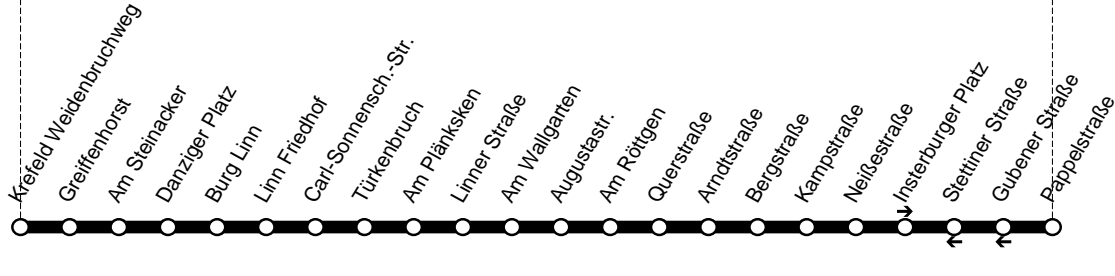

059

324

059

KR-Linn - Verdingen - Gartenstadt
und zurück

059

**059****montags bis freitags**

Haltestellen	Abfahrtszeiten																	
Krefeld Weidenbruchweg	5.40	6.09	6.40	7.09	7.40	8.09	8.40	9.09	9.40	10.09	10.40	11.09	11.40	12.09	12.40	13.09	13.40	14.09
- Am Steinacker	42	11	42	11	42	11	42	11	42	11	42	11	42	11	42	11	42	11
- Burg Linn (Bstg 5)	44	13	44	13	44	13	44	13	44	13	44	13	44	13	44	13	44	13
- Carl-Sonnensch.-Str.	5.47	16	6.47	16	7.47	16	8.47	16	9.47	16	10.47	16	11.47	16	12.47	16	13.47	16
- Türkenbruch	}	17	}	17	}	17	}	17	}	17	}	17	}	17	}	17	}	17
- Am Plänksken (Bstg 3)	}	6.18	}	7.18	}	8.18	}	9.18	}	10.18	}	11.18	}	12.18	}	13.18	}	14.18
- Am Plänksken (Bstg 1)	5.48	}	6.48	}	7.48	}	8.48	}	9.48	}	10.48	}	11.48	}	12.48	}	13.48	}
- Am Wallgarten	5.51	6.21	6.51	7.21	7.51	8.21	8.51	9.21	9.51	10.21	10.51	11.21	11.51	12.21	12.51	13.21	13.51	14.21
- Am Röttgen (Bstg 6)	5.54	6.24	6.54	7.24	7.54	8.24	8.54	9.24	9.54	10.24	10.54	11.24	11.54	12.24	12.54	13.24	13.54	14.24
- Arndtstraße	57	27	57	27	57	27	57	27	57	27	57	27	57	27	57	27	57	27
- Insterburger Platz	6.01	31	7.01	31	8.01	31	9.01	31	10.01	31	11.01	31	12.01	31	13.01	31	14.01	31
- Pappelstraße	6.03	6.33	7.03	7.33	8.03	8.33	9.03	9.33	10.03	10.33	11.03	11.33	12.03	12.33	13.03	13.33	14.03	14.33