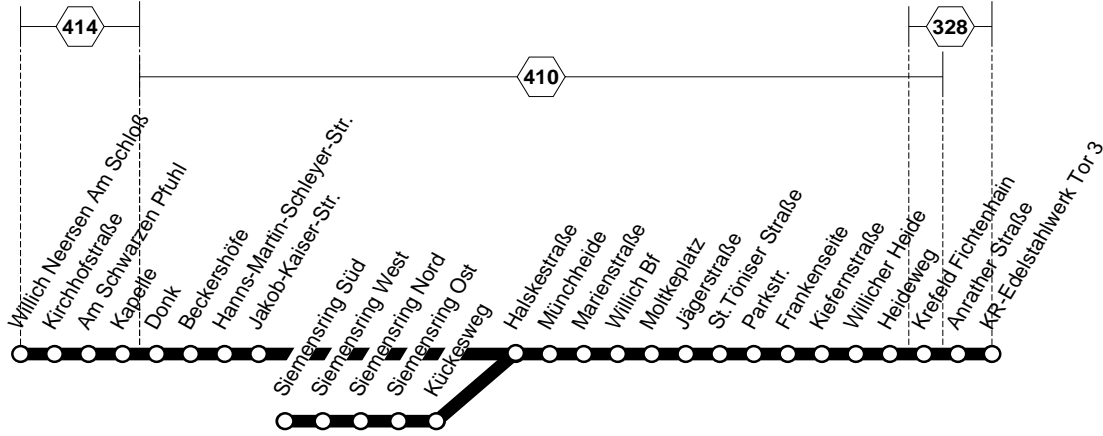

056

056

Willich Neersen - Krefeld Edelstahlwerk Tor 3 und zurück

056

**056****montags bis freitags****056****Willich Neersen - Krefeld Edelstahlwerk Tor 3**

Haltestellen	Abfahrtszeiten														
Willich Neersen Am Schloß	6.03	6.33	7.03	7.28	8.03		12.03	12.33	13.03	13.33	14.03		19.03	19.53	20.53
- Kirchhofstraße	04	34	04	29	04		04	34	04	34	04		04	54	54
- Am Schwarzen Pfuhl	05	35	05	30	05		05	35	05	35	05		05	55	55
- Kapelle	06	36	06	31	06		06	36	06	36	06		06	56	56
- Donk	07	37	07	32	07		07	37	07	37	07		07	57	57
- Beckerhöfe	08	38	08	33	08		08	38	08	38	08		08	58	58
- Hanns-Martin-Schleyer-Str.	10	40	10	35	10		10	40	10	40	10		10	20.00	59
- Jakob-Kaiser-Str.	12	42	12	37	12		12	42	12	42	12		12	02	21.00
- Siemensring Ost	13	43	13	38	13		13	43	13	43	13		13	03	}
- Siemensring Nord	14	44	14	39	14		14	44	14	44	14		14	04	}
- Siemensring West	15	45	15	40	15		15	45	15	45	15		15	05	}
- Siemensring Süd	16	46	16	41	16	alle	16	46	16	46	16	alle	16	06	}
- Kückesweg	17	47	17	42	17		17	47	17	47	17		17	07	}
- Halskestraße	17	47	17	42	17	60	17	47	17	47	17	60	17	07	21.00
- Münchheide	18	48	18	43	18		18	48	18	48	18		18	08	01
- Marienstraße	19	49	19	44	19	Min.	19	49	19	49	19	Min.	19	09	01
- Willich Bahnhof	20	50	20	45	20		20	50	20	50	20		20	10	02
- Moltkeplatz	21	51	21	46	21		21	51	21	51	21		21	11	03
- Jägerstraße	23	53	23	48	23		23	53	23	53	23		23	13	05
- St. Töniser Straße	25	55	25	50	25		25	55	25	55	25		25	15	07
- Parkstr.	26	56	26	51	26		26	56	26	56	26		26	16	08
- Frankenseite	28	58	28	53	28		28	58	28	58	28		28	18	09
- Kiefernstraße	29	59	29	54	29		29	59	29	59	29		29	19	10
- Willicher Heide	30	7.00	30	55	30		30	13.00	30	14.00	30		30	20	11
- Heideweg	31	01	31	56	31		31	01	31	01	31		31	21	12
Krefeld Fichtenhain	32	02	32	57	32		32	02	32	02	32		32	22	13
- Edelstahlwerk Tor 3	6.35	7.05	7.35	8.00	8.35		12.35	13.05	13.35	14.05	14.35		19.35	20.25	21.16
042 Edelstahlwerk Tor 3	ab	6.40	7.10	7.40	8.10	8.40	12.40	13.10	13.40	14.10	14.40		19.40	20.34	21.19
042 Krefeld Hbf	an	6.51	7.21	7.51	8.21	8.51	12.51	13.21	13.51	14.21	14.51		19.51	20.44	21.29