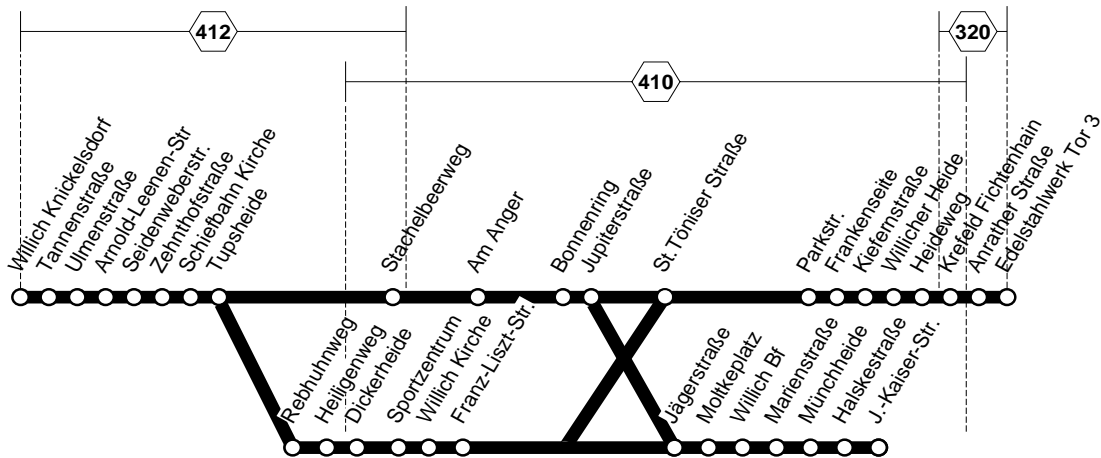

# Willich Knickelsdorf - KR Edelstahlwerk Tor 3 und zurück

055

**055****montags bis freitags****055****Willich Knickelsdorf - KR Edelstahlwerk Tor 3****055**

Haltestellen	Abfahrtszeiten																	
						S				S				S				
Willich Knickelsdorf	4.50	5.20	5.50	6.20	6.50	S	7.20	7.50	12.20	S	12.50	S	13.20	13.50	18.50	19.15		
- Ulmenstraße	53	23	53	23	53	7.12	23	53	23	12.35	53	13.15	23	53	53	18		
- Seidenweberstr.	55	25	55	25	55	14	25	55	25	37	55	17	25	55	55	20		
- Zehnthofstraße	56	26	56	26	56	15	26	56	26	38	56	18	26	56	56	21		
- Schiefbahn Kirche	58	28	58	28	58	17	28	58	28	40	58	20	28	58	58	22		
- Tupsheide	5.00	30	6.00	30	7.00	19	30	8.00	30	42	13.00	22	30	14.00	19.00	23		
- Rebhuhnweg	)	31	)	31	)	20	31	)	31	43	)	23	31	)	)	24		
- Dickerheide	)	33	)	33	)	22	33	)	33	45	)	25	33	)	)	25		
- Heiligenweg	)	34	)	34	)	23	34	)	34	46	)	26	34	)	)	26		
- Sportzentrum	)	35	)	35	)	24	35	)	35	47	)	27	35	)	)	27		
- Willich Kirche	)	36	)	36	)	25	36	)	36	48	)	28	36	)	)	28		
- Franz-Liszt-Straße	)	5.37	)	6.37	)	26	7.37	)	12.37	12.49	)	13.29	13.37	)	)	29		
- Stachelbeerweg	5.04	)	6.04	)	7.04	29	)	8.04	)	)	13.04	)	)	14.04	19.04	32		
- Am Anger	05	)	05	)	05	30	)	05	usw.	)	05	)	)	05	usw.	05	33	
- Jupiterstraße	5.07	)	6.07	)	7.07	32	)	8.07	)	)	13.07	)	)	14.07	19.07	19.34		
- Krusestr.	)	)	)	)	)	7.36	)	bis	)	)	)	)	)	bis	)	)		
- Jägerstraße	)	)	)	)	)	)	)	)	)	12.50	)	13.30	)	)	)	)		
- Moltkeplatz	)	)	)	)	)	)	)	)	)	51	)	31	)	)	)	)		
- Willich Bahnhof	)	)	)	)	)	7.37	)	)	)	52	)	32	)	)	)	)		
- Marienstraße	)	)	)	)	)	38	)	)	)	53	)	33	)	)	)	)		
- Münchheide	)	)	)	)	)	7.39	)	)	)	12.54	)	13.34	)	)	)	)		
- St. Töniser Straße	5.10	5.40	6.10	6.40	7.10	7.40	8.10	12.40	13.10	13.40	14.10	19.10	19.37					
- Parkstr.	11	41	11	41	11	41	11	41	11	41	11	11	38					
- Frankenseite	13	43	13	43	13	43	13	43	13	43	13	13	39					
- Kiefernstraße	14	44	14	44	14	44	14	44	14	44	14	14	40					
- Willicher Heide	15	45	15	45	15	45	15	45	15	45	15	15	41					
- Heideweg	16	46	16	46	16	46	16	46	16	46	16	16	42					
Krefeld Fichtenhain	17	47	17	47	17	47	17	47	17	47	17	17	43					
- Edelstahlwerk Tor 3	5.20	5.50	6.20	6.50	7.20	7.50	8.20	12.50	13.20	13.50	14.20	19.20	19.46					
042 Edelstahlwerk Tor 3	ab	5.26	5.55	6.25	6.55	7.25	7.55	8.25	12.55	13.25	13.55	14.25	19.25	19.55				
042 Krefeld Hbf	an	5.37	6.06	6.36	7.06	7.36	8.06	8.36	13.06	13.36	14.06	14.36	19.36	20.05				